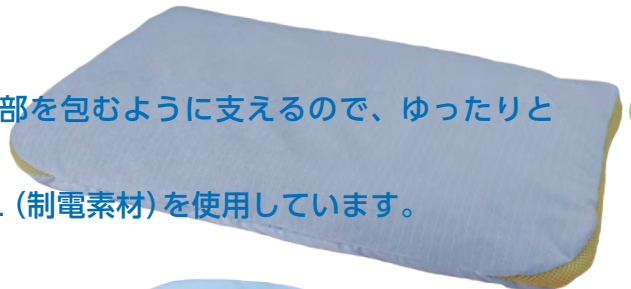

## Aタイプ 15名様

形状や硬さの異なる3種類のパイプが頭部を包むように支えるので、ゆったりと眠りをゆだねることができます。

まくらカバーは東レのソーラセンサー®L(制電素材)を使用しています。

## Bタイプ 15名様

羽毛タッチのフワフワまくらは、首の部分だけ丸パイプで通気性が良くいつも爽やかな使い心地です。

まくらカバーは、クレンゼ®(抗菌・抗ウイルス機能)を使用しています。