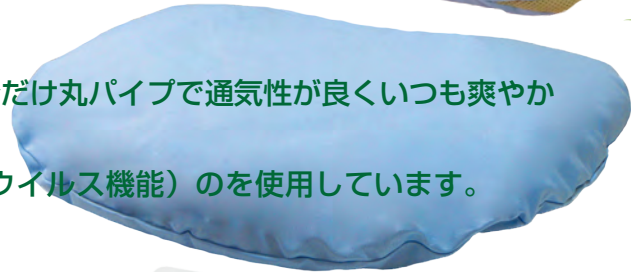

## Aタイプ 15名様

形状や硬さの異なる3種類のパイプが頭部を包むように支えるので、ゆったりと眠りをゆだねることができます。

まくらカバーは東レのソーラセンサー®L(制電素材)を使用しています。

## Bタイプ 15名様

羽毛タッチのフワフワまくらは、首の部分だけ丸パイプで通気性が良くいつも爽やかな使い心地です。

まくらカバーは、クレンゼ®(抗菌・抗ウイルス機能)を使用しています。